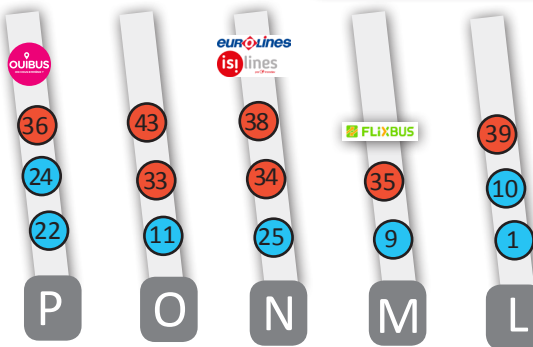

LA GARE ROUTIERE D'ANGERS

Esplanade de la gare & Place Semard

NOS EXCEPTIONS*

- (1) **2b** Quai A - Jarzé - Vendredi 16h40
- (2) **3** Quai A - Corné - Mercredi - 12h30
- (3) **3** Quai B - Beaufort - 17h25
- (4) **3** Quai C - Gee - 17h25
- (5) **22** Quai N - Chaudron - 17h55 - le vendredi
- (6) **41** Quai A - Soulaines - 12h30

Place Semard

Réseau Irigo

33 34 35 36 38 39 43

Réseau Départemental

1 9 10 11 22 24 25

Lignes Nationales

Flixbus
Isilines / Eurolines
Ouibus

Esplanade de la gare