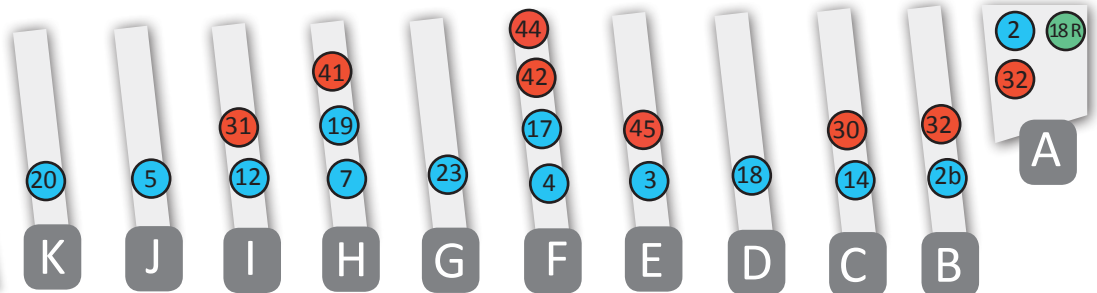

LA GARE ROUTIERE D'ANGERS

Esplanade de la gare & Place Semard

NOS EXCEPTIONS*

- (1) **2b** Quai A - Jarzé - Vendredi 16h40
- (2) **3** Quai A - Corné - Mercredi - 12h30
- (3) **3** Quai B - Beaufort - 17h25
- (4) **3** Quai C - Gee - 17h25
- (5) **22** Quai N - Chaudron - 17h55 - le vendredi
- (6) **41** Quai A - Soulaines - 12h30

Place Semard

Réseau Irigo

33 34 35 36 38 39 43

Réseau Départemental

1 9 10 11 22 24 25

Lignes Nationales

Flixbus
Isilines / Eurolines
Ouibus

Esplanade de la gare