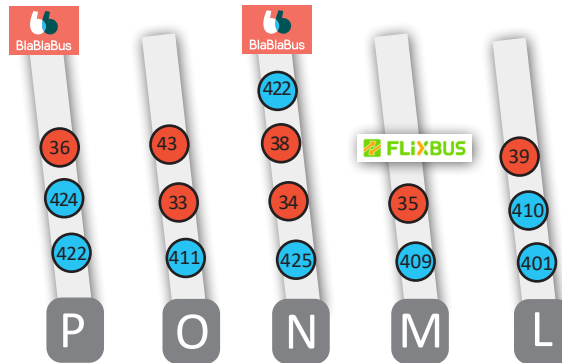

LA GARE ROUTIERE D'ANGERS

Esplanade de la gare & Place Semard

Place Semard

NOS EXCEPTIONS*

- (1) 402b Quai A - Jarzé - Vendredi 16h30
- (3) 403 Quai C - Gée - 17h25
- (4) 419 Quai J - 17h30 uniquement vacances scolaires
- (5) 422 Quai N - Chaudron - 17h55 Lundi, Mardi, Jeudi et Vendredi
- (6) 41 Quai A - Soullaines - 12h30

Réseau Irigo
33 34 35 36 38 39 43

Réseau Aléop
401 409 410 411 422 424 425

Lignes Nationales
Flixbus
Blablabus

Esplanade de la gare

Réseau Irigo
30 31 32 41 42 44 45

Réseau Aléop
403 404 405 407 412
414 417 419 420 423