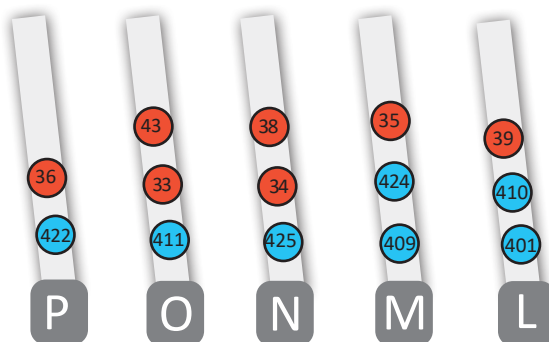

LA GARE ROUTIERE D'ANGERS

Esplanade de la gare & Place Semard

Place Semard

NOS EXCEPTIONS*

- (1) 402b Quai A - Jarzé - Vendredi 16h30
- (2) 403 Quai B - Gée - 17h25
- (3) 422 Quai P - Chaudron - 17h55
Lundi, Mardi, Jeudi et Vendredi

Réseau Irigo

- 33 34 35 36 38 39 43 45

Réseau Aléop

- 401 409 410 411 422 424 425

Esplanade de la gare

Réseau Irigo

- 41 44 45

Réseau Aléop

- 403 404 405 407

- 417 419 420 423

Réseau Régional

18R

Départ Navette Centre Ville*

A

Départ de la gare routière vers l'Hôtel de Ville à 18h15*