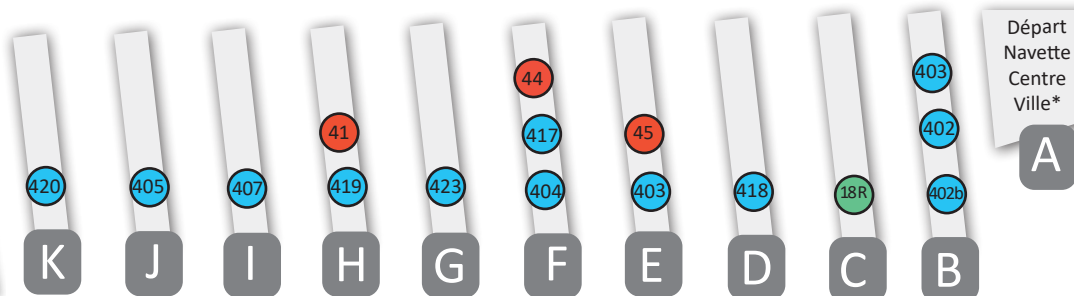

LA GARE ROUTIERE D'ANGERS

Esplanade de la gare & Place Semard

Place Semard

NOS EXCEPTIONS*

- (1) 402b Quai A - Jarzé - Vendredi 16h30
- (2) 403 Quai B - Gée - 17h25
- (3) 422 Quai P - Chaudron - 17h55
Lundi, Mardi, Jeudi et Vendredi

Réseau Irigo

- 33 34 35 36 38 39 43 45

Réseau Aléop

- 401 409 410 411 422 424 425

Esplanade de la gare

Réseau Irigo

- 41 44 45

Réseau Aléop

- 403 404 405 407

- 417 419 420 423

Réseau Régional

18R

Départ Navette Centre Ville*

A

Départ de la gare routière vers l'Hôtel de Ville à 18h15*